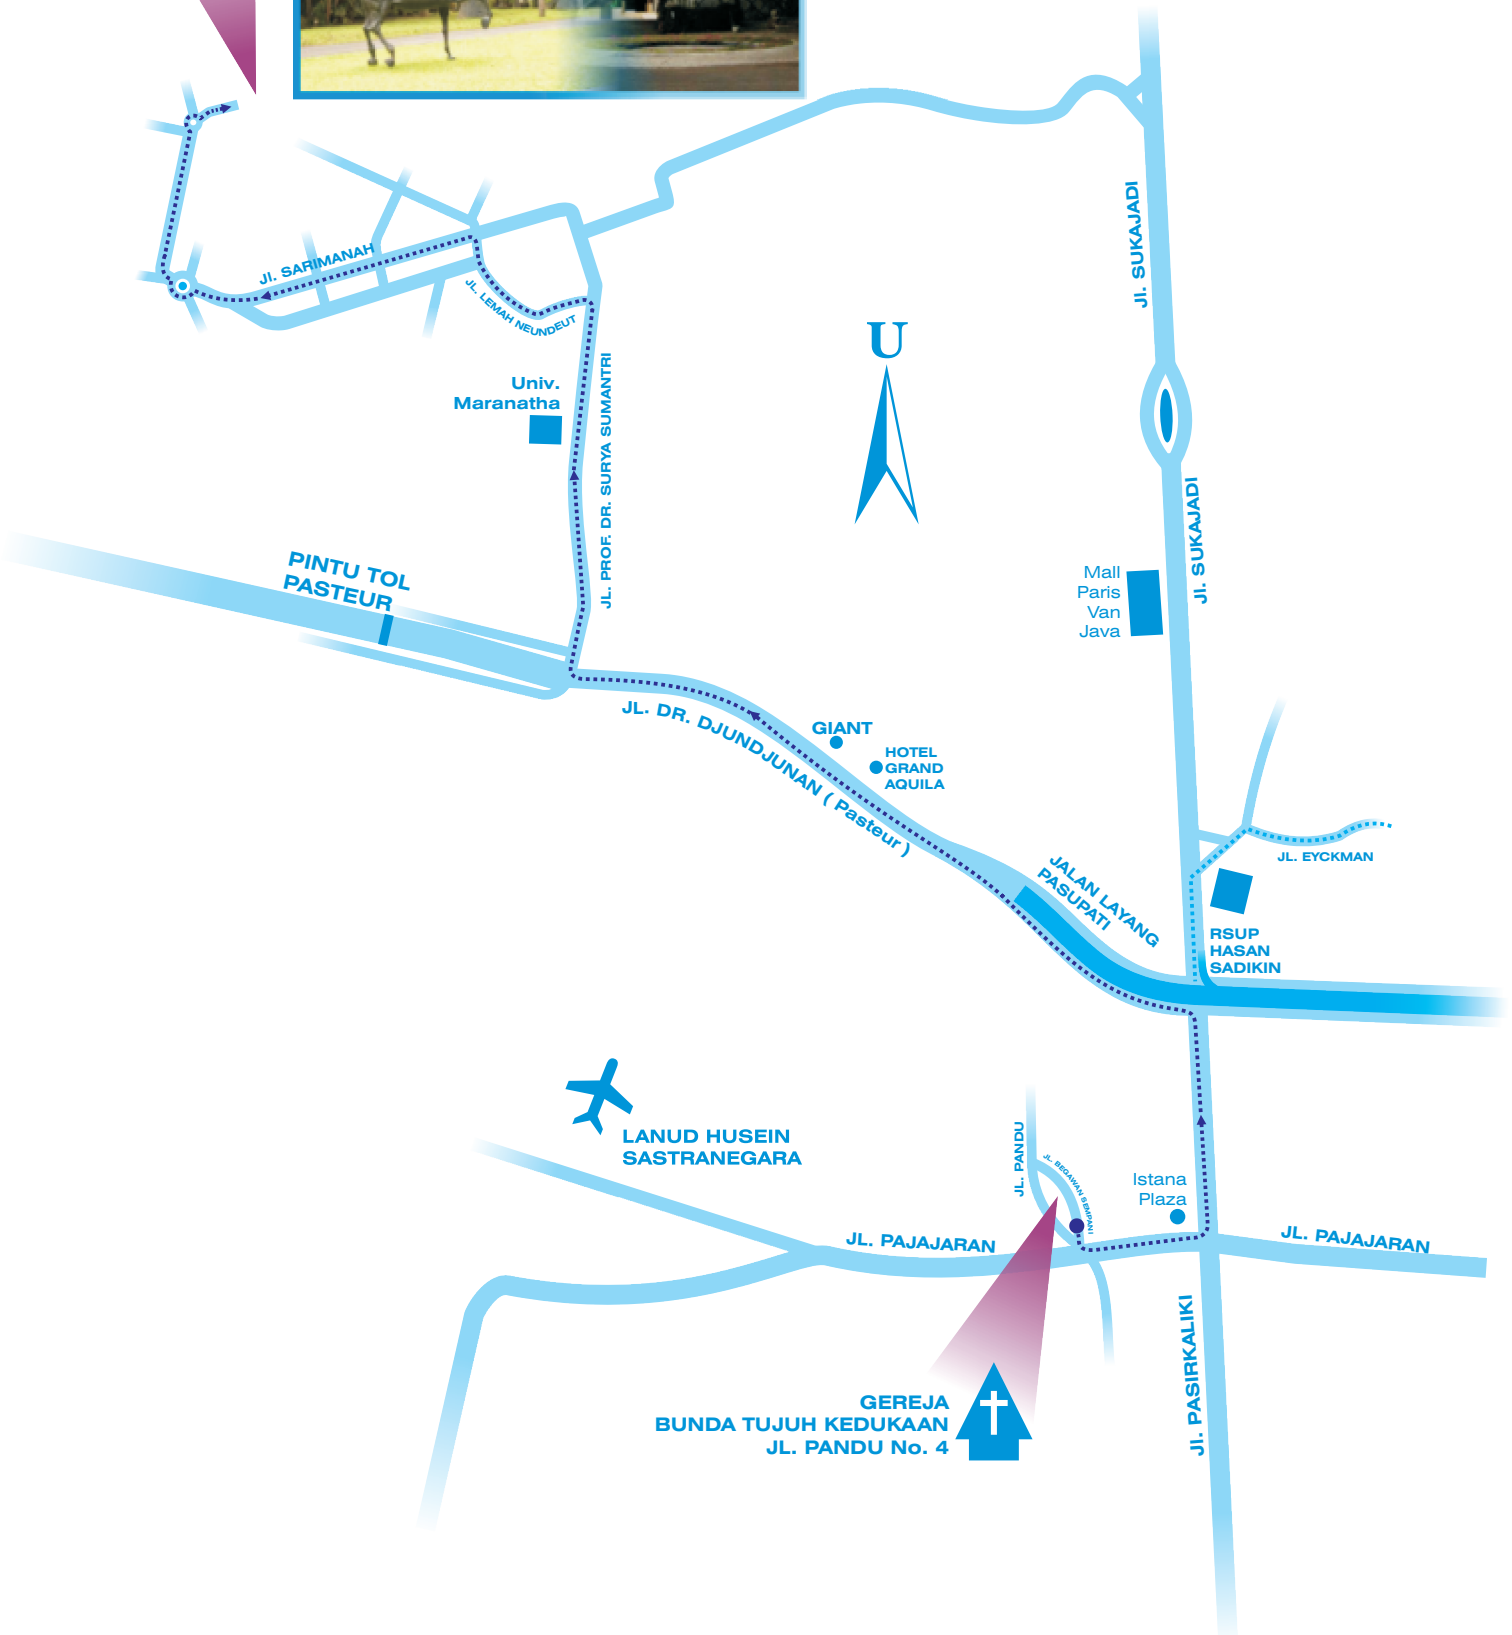

# PETA LOKASI

NU ART, SCULPTURE PARK  
JL. SETRADUTA KENCANA II, No. 11

*Donny & Hera*

Bandung, December 13TH, 2008